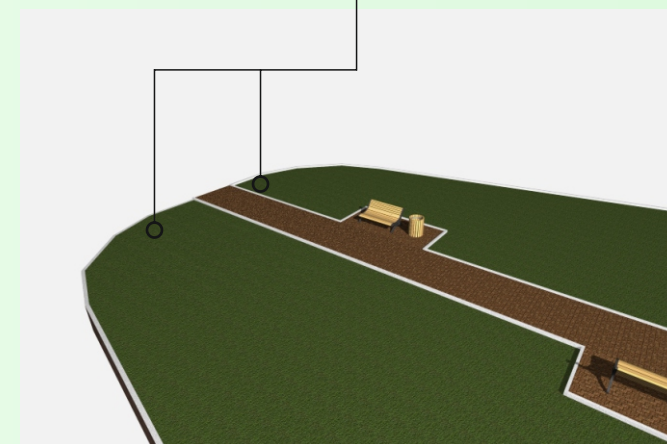

Типология малых архитектурных форм, проектные решения