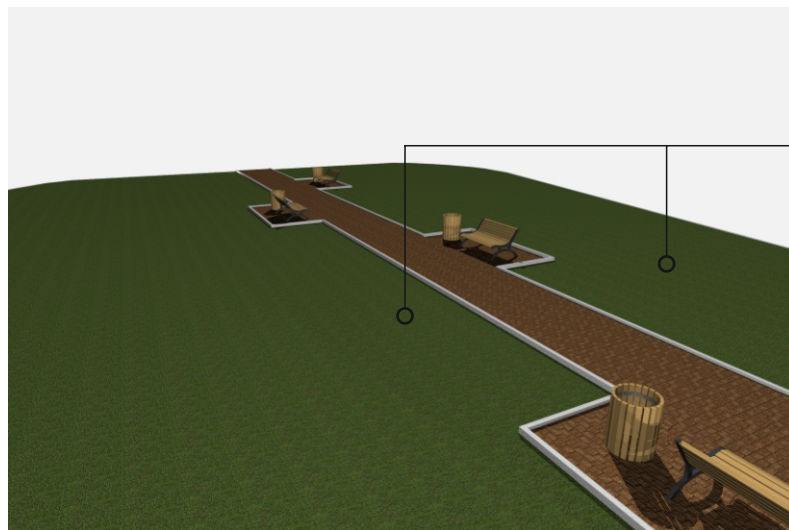

Существующее проектное решение

пгт Хотынец
2022 г.

Типология малых архитектурных форм, проектные решения

№ 2. Цветочная арка – элемент ландшафтного решения при вертикальном озеленении

№ 1. Светильник уличный, изготовлен из стали, является декоративным элементом паркового решения